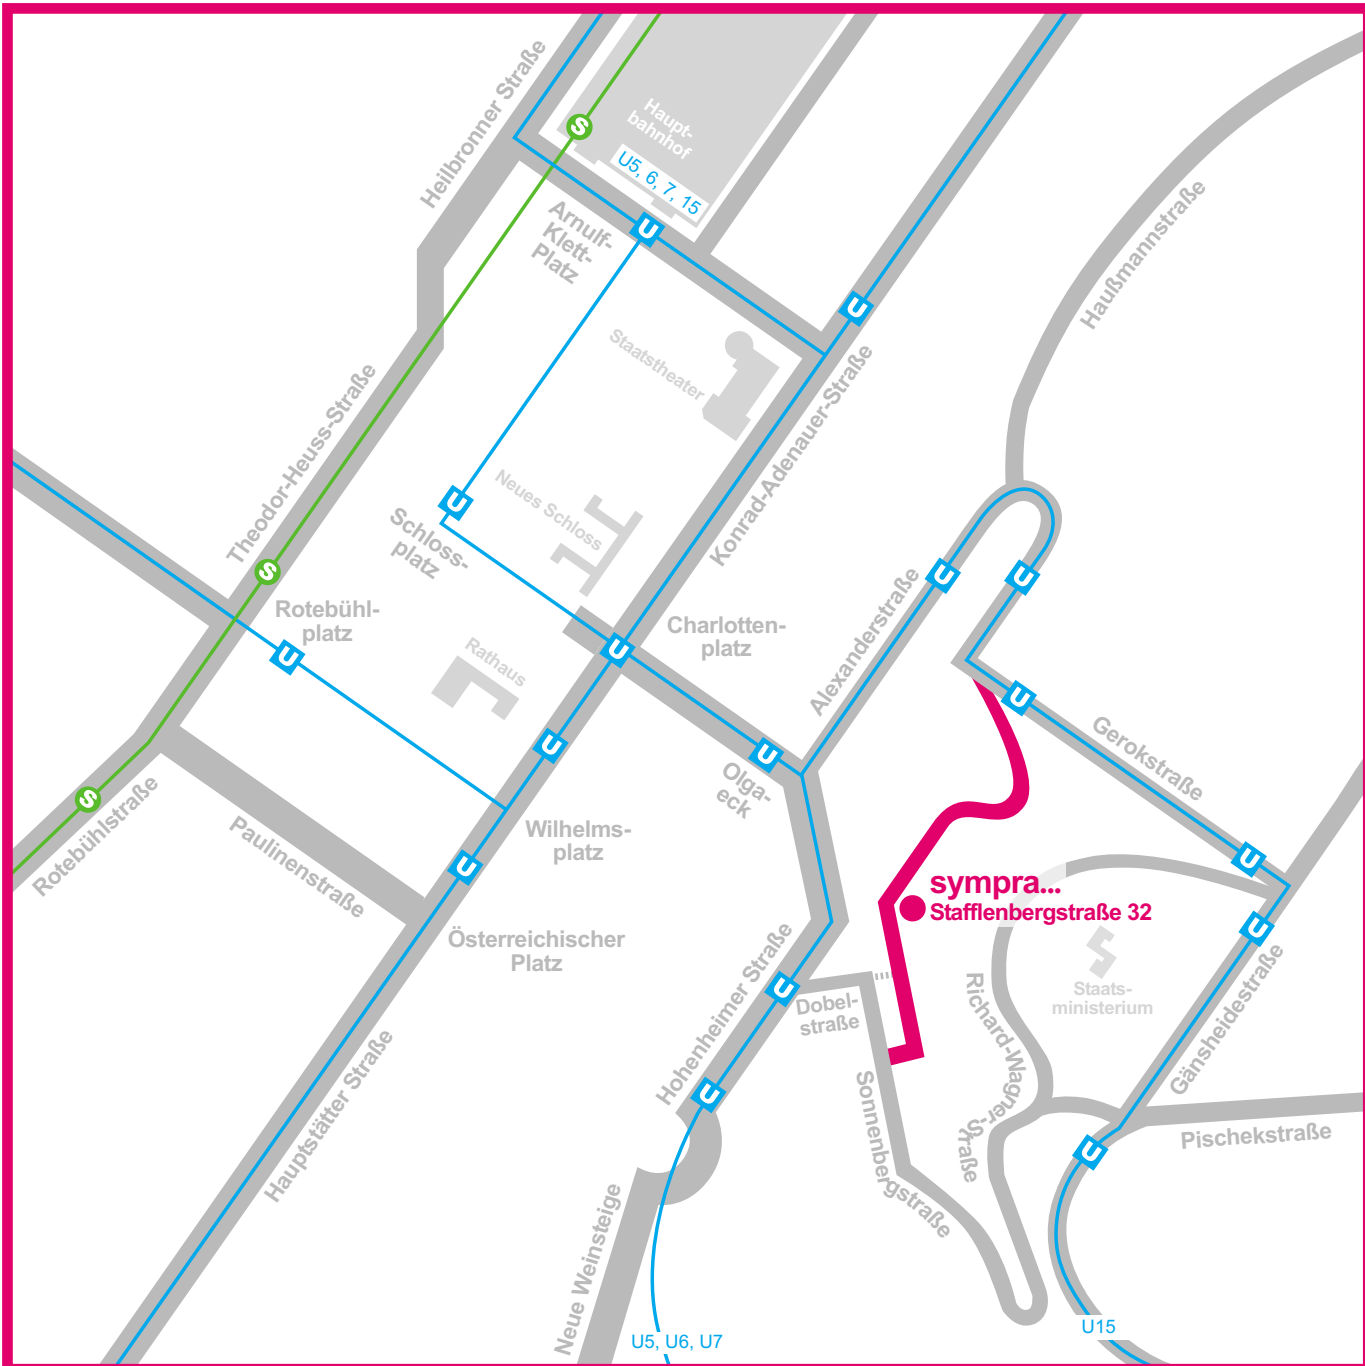

A 81, Anschluss Stuttgart-Zuffenhausen (11 km)
Killesberg/Messe

Fellbach (8 km)
Gottlieb-Daimler-Stadion

Leonberg (16 km), Stuttgart-Böhlmann (4 km),
Stuttgart-Feuerbach (6 km)

A 81, Anschluss Leonberg (15 km),
Stuttgart-Vaihingen (9 km)

A 8/A 831, Schattening, Stuttgart-Heslach,
Stuttgart-Vaihingen (12 km), Böblingen (18 km)

A 8, Anschluss Stuttgart-Degerloch (9 km),
Stuttgart-Flughafen (12 km), Tübingen (41 km)

A 8, Anschluss Stuttgart-Flughafen (14 km),
Fernsehturm (4 km)